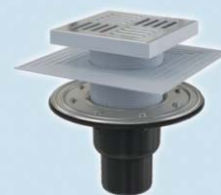

- Сливной трап
  150x150/50/75 мм
  APV4444
  сток - прямой
  решетка - нерж.сталь
  фланец - нерж.сталь
  воротник - 2-х уров-
  невая изоляция
  гидрозатвор - сухой и
  мокрый
  В блоке, шт - 1
  В упаковке, шт - 8