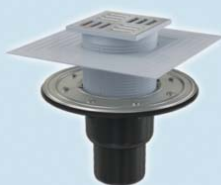

AlcaPLAST®

- Сливной трап
  105x105/50/75 мм
  APV4344
  сток - прямой
  решетка - нерж.сталь
  фланец - нерж.сталь
  воротник - 2-х уров-
  невая изоляция
  гидрозатвор - сухой и
  мокрый
  В блоке, шт - 1
  В упаковке, шт - 8