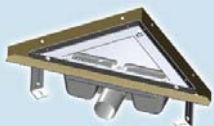

- Угловой водоотводящий желоб к стене

ARZ1-650
В упаковке, шт - 1